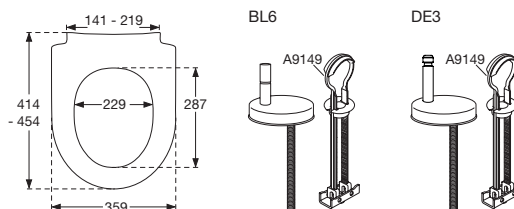

Bestelnr. 934 Pressalit Sway D met soft close en lift-off.
BL6 Uni scharnier met lift-off, top montage.

Bestelnr. 964 Pressalit Sway D.
DE3 Uni scharnier met kantelbevestiging, top montage.