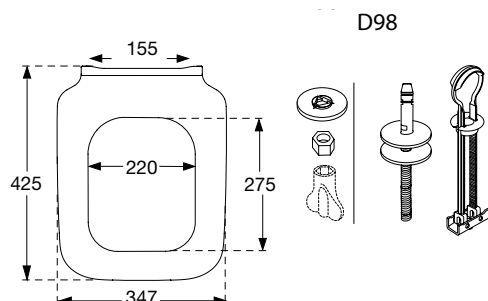

Pressalit Plan

Artikelnr. 780000-D98999 (wit) met soft close en lift-off
Artikelnr. 824000-DB6999 (wit)

Pressalit Plan past perfect op Keramag Renova Nr. 1 Plan.