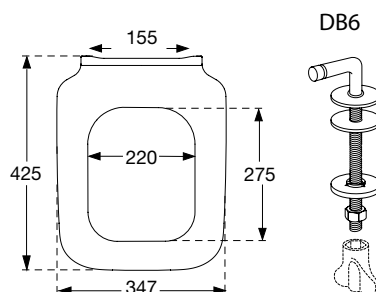

Pressalit Plan

Artikelnr. 780000-D98999 (wit) met soft close en lift-off
Artikelnr. 824000-DB6999 (wit)

Pressalit Plan past perfect op Keramag Renova Nr. 1 Plan.