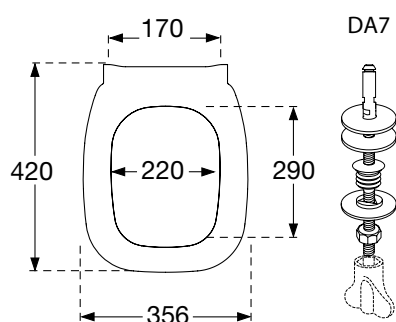

## Pressalit Code

Artikelnr. 778000-DA7999 met soft close (wit)  
 Artikelnr. 778000-DA8999 zonder soft close (wit)

Pressalit Code past perfect op een Duravit D-Code-toilet.

**PRESSALIT®**  
 seats

Wijnbeek Sanitair B.V.  
 Molenwerf 1  
 1911 DB Uitgeest, Holland  
 T: +31 251 361010  
 F: +31 251 315525  
 mail@wijnbeek.nl  
 www.pressalitseats.nl