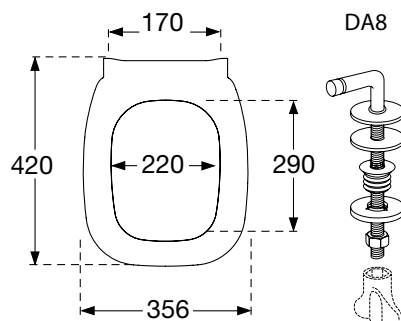

Pressalit Code

Artikelnr. 778000-DA7999 met soft close (wit)
Artikelnr. 778000-DA8999 zonder soft close (wit)

Pressalit Code past perfect op een Duravit D-Code-toilet.